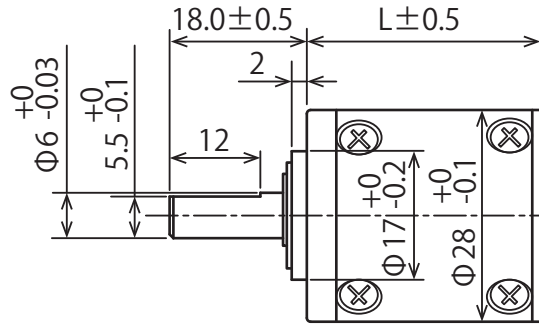

PCD Φ 22
4-M3 \times 4.0dp.

	L (mm)		L (mm)
1/4	24.5	1/100	37.3
1/5	24.5	1/139	37.3
1/14	30.9	1/189	43.7
1/19	30.9	1/264	43.7
1/27	30.9	1/516	43.7
1/35	30.9	1/721	43.7
1/51	37.3	1/939	43.7
1/71	37.3		

Date	2019/2/4
ProductNo.	IG-28
Title	遊星ギヤボックス IG28
 株式会社朱雀技研	

	unit mm	scale	1:1	sheet	1/1
---	------------	-------	-----	-------	-----