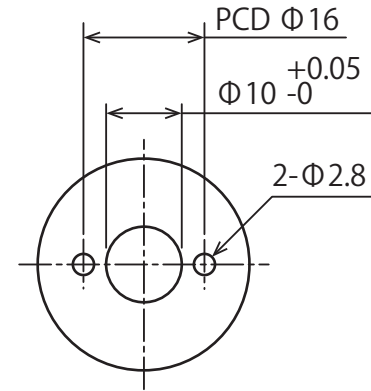

PCD Φ 22
4-M3 \times 4.0dp.

	L (mm)		L (mm)
1/4	24.5	1/100	37.3
1/5	24.5	1/139	37.3
1/14	30.9	1/189	43.7
1/19	30.9	1/264	43.7
1/27	30.9	1/516	43.7
1/35	30.9	1/721	43.7
1/51	37.3	1/939	43.7
1/71	37.3		

Date	2019/2/4
ProductNo.	IG-28
Title	遊星ギヤボックス IG28
 株式会社朱雀技研	

	unit mm	scale	1:1	sheet	1/1
---	------------	-------	-----	-------	-----