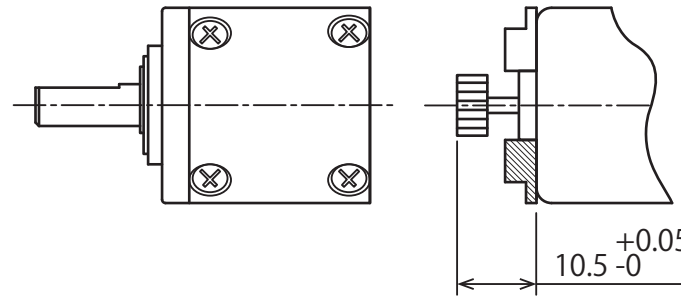

PCD Φ 22
4-M3 \times 4.0dp.

	L (mm)		L (mm)
1/4	24.5	1/100	37.3
1/5	24.5	1/139	37.3
1/14	30.9	1/189	43.7
1/19	30.9	1/264	43.7
1/27	30.9	1/516	43.7
1/35	30.9	1/721	43.7
1/51	37.3	1/939	43.7
1/71	37.3		

Date	2019/2/4
ProductNo.	IG-28
Title	遊星ギヤボックス IG28
 株式会社朱雀技研	

	unit mm	scale	1:1	sheet	1/1
---	------------	-------	-----	-------	-----