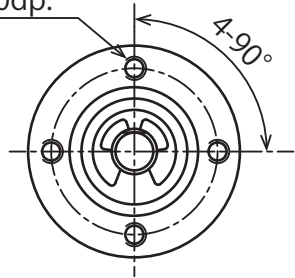

PCD Φ 22
4-M3 \times 4.0dp.

	L (mm)		L (mm)
1/4	24.5	1/100	37.3
1/5	24.5	1/139	37.3
1/14	30.9	1/189	43.7
1/19	30.9	1/264	43.7
1/27	30.9	1/516	43.7
1/35	30.9	1/721	43.7
1/51	37.3	1/939	43.7
1/71	37.3		

Date	2019/2/4
ProductNo.	IG-28
Title	遊星ギヤボックス IG28
 株式会社朱雀技研	

	unit mm	scale	1:1	sheet	1/1
---	------------	-------	-----	-------	-----